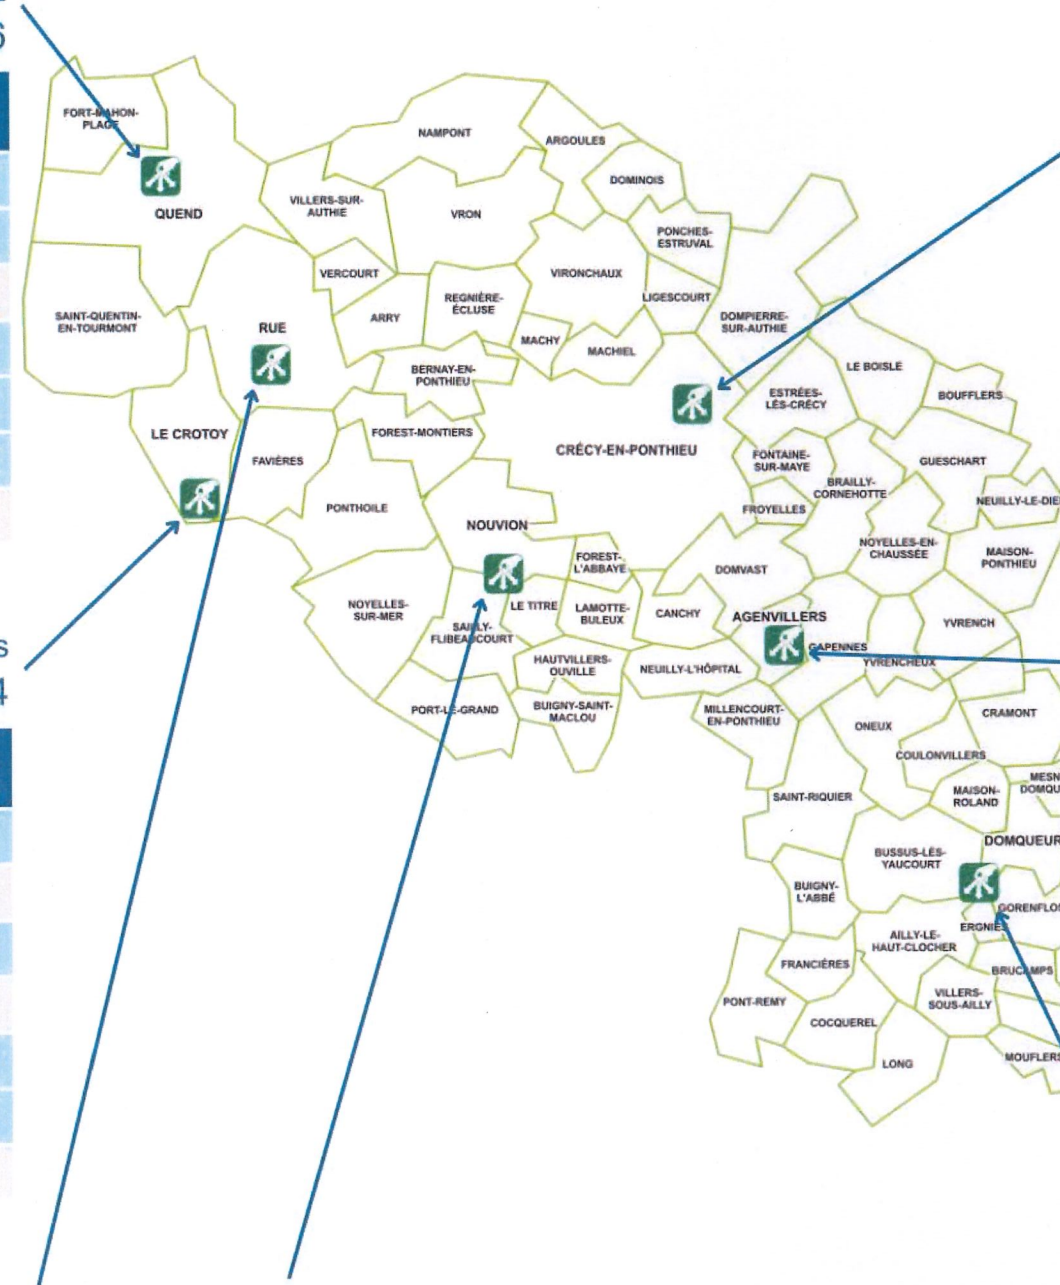

HORAIRES DES DECHETERIES

À COMPTER DU 1ER JANVIER 2026

Jours fériés : les déchèteries sont fermées

QUEND

Hameau de Monchaux - RD 32
Tél : 06 89 75 35 96

	DU 1ER OCTOBRE AU 31 MARS		DU 1ER AVRIL AU 30 SEPTEMBRE	
Lundi	9h - 11h45	13h30 - 16h15	9h - 11h45	13h30 - 17h15
Mardi	9h - 11h45	13h30 - 16h15	9h - 11h45	13h30 - 17h15
Mercredi	Fermée			
Jeudi	9h - 11h45	13h30 - 16h15	9h - 11h45	13h30 - 17h15
Vendredi	9h - 11h45	13h30 - 16h15	9h - 11h45	13h30 - 17h15
Samedi	9h - 11h45	13h30 - 16h15	9h - 11h45	13h30 - 17h15
Dimanche	Fermée		9h30 - 11h15	Fermée

CRÉCY-EN-PONTHIEU

Rue des Chasses Marées
Tél : 06 70 78 74 70

	DU 1ER OCTOBRE AU 31 MARS		DU 1ER AVRIL AU 30 SEPTEMBRE	
Lundi	Fermée			
Mardi	9h - 11h45	13h30 - 16h15	9h - 11h45	13h30 - 17h15
Mercredi	9h - 11h45	13h30 - 16h15	9h - 11h45	13h30 - 17h15
Jeudi	Fermée			
Vendredi	9h - 11h45	13h30 - 16h15	9h - 11h45	13h30 - 17h15
Samedi	9h - 11h45	13h30 - 16h15	9h - 11h45	13h30 - 17h15
Dimanche	Fermée			

LE CROTOY

Rue des Abattoirs
Tél : 06 89 75 28 64

	DU 1ER OCTOBRE AU 31 MARS		DU 1ER AVRIL AU 30 SEPTEMBRE	
Lundi	Fermée		9h - 11h45	13h30 - 17h15
Mardi	Fermée			
Mercredi	9h - 11h45	13h30 - 16h15	9h - 11h45	13h30 - 17h15
Jeudi	Fermée			
Vendredi	9h - 11h45	13h30 - 16h15	9h - 11h45	13h30 - 17h15
Samedi	9h - 11h45	13h30 - 16h15	9h - 11h45	13h30 - 17h15
Dimanche	Fermée		9h30 - 11h15	Fermée

AGENVILLERS

Route de Gapennes
Tél : 07 86 29 91 20

	DU 1ER OCTOBRE AU 31 MARS		DU 1ER AVRIL AU 30 SEPTEMBRE	
Lundi	Fermée			
Mardi	Fermée			
Mercredi	9h - 11h45	13h30 - 16h15	9h - 11h45	13h30 - 17h15
Jeudi	9h - 11h45	13h30 - 16h15	9h - 11h45	13h30 - 17h15
Vendredi	Fermée			
Samedi	9h - 11h45	13h30 - 16h15	9h - 11h45	13h30 - 17h15
Dimanche	Fermée			

RUE

Route du Crotoy
Tél : 06 70 78 74 32

	DU 1ER OCTOBRE AU 31 MARS		DU 1ER AVRIL AU 30 SEPTEMBRE	
Lundi	9h - 11h45	13h30 - 16h15	9h - 11h45	13h30 - 17h15
Mardi	9h - 11h45	13h30 - 16h15	9h - 11h45	13h30 - 17h15
Mercredi	9h - 11h45	13h30 - 16h15	9h - 11h45	13h30 - 17h15
Jeudi	9h - 11h45	13h30 - 16h15	9h - 11h45	13h30 - 17h15
Vendredi	9h - 11h45	13h30 - 16h15	9h - 11h45	13h30 - 17h15
Samedi	9h - 11h45	13h30 - 16h15	9h - 11h15	13h30 - 17h15
Dimanche	Fermée			

NOUVION

RD 1001, Bois Loua
Tél : 06 37 51 54 57

	DU 1ER OCTOBRE AU 31 MARS		DU 1ER AVRIL AU 30 SEPTEMBRE	
Lundi	9h - 11h45	13h30 - 16h15	9h - 11h45	13h30 - 17h15
Mardi	9h - 11h45	13h30 - 16h15	9h - 11h45	13h30 - 17h15
Mercredi	Fermée			
Jeudi	Fermée			
Vendredi	9h - 11h45	13h30 - 16h15	9h - 11h45	13h30 - 17h15
Samedi	9h - 11h45	13h30 - 16h15	9h - 11h45	13h30 - 17h15
Dimanche	Fermée		9h30 - 11h15	Fermée

DOMQUEUR

Route de Saint-Riquier - RD 12
Tél : 06 01 34 25 83

	DU 1ER OCTOBRE AU 31 MARS		DU 1ER AVRIL AU 30 SEPTEMBRE	
Lundi	9h - 11h45	13h30 - 16h15	9h - 11h45	13h30 - 17h15
Mardi	9h - 11h45	13h30 - 16h15	9h - 11h45	13h30 - 17h15
Mercredi	Fermée			
Jeudi	Fermée			
Vendredi	9h - 11h45	13h30 - 16h15	9h - 11h45	13h30 - 17h15
Samedi	9h - 11h45	13h30 - 16h15	9h - 11h45	13h30 - 17h15
Dimanche	Fermée		9h30 - 11h15	Fermée